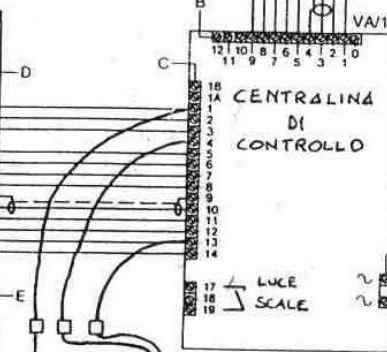

MORSETTI CENTRALINA VA/100

- 0Vca fino 150mT [1A ~] 220V 50Hz
- 0Vca fino 100mT [1B ~]
- 0Vca fino 50mT [1]
- 24Vca lampade per ripresa [2]
- 18Vca per luce pulsanti [3]
- 12Vca. per apriporta [4]
- R di carico dentro di monitor - 17,5V d.c. dim. p. esterno [- 5]
- [+ 6]
- Chiamata u.d [7]
- Comune chiamata [8]
- Schermo s. video [9]
- Segnale video [10]
- Audio di monitor [11]
- Audio di p. esterno [12]
- Apriporta [13]
- abilitazione p. esterno [14]
- 10 [+] 12V dal monitor
- 9 [ ] audio al p. esterno
- 8 [ ] audio di monitor
- 7 [ ] chiamata
- 6 [+] 17,5V dim. monitor
- 5 [-]
- 4 [ ] Segnale video
- 3 [ ]
- 2 [-] 17,5V da VAS/100
- 1 [+]

Cavo coassiale da 75 Ohm

VZ/101 +
AZ/95 +
VT/100...