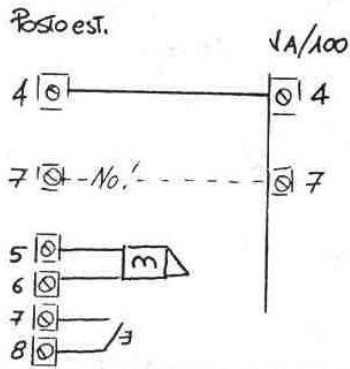

SCHEMA IMP. DI VIDEOCITOFONO

Marca BPT mod SE 5001

SE 5001

IMPIANTO MONOFAMILIARE SEMPLICE.

Nota. Per il collegamento della serratura elettrica vedere a pag. 8.

2° Tipo di collegamento della serratura

STANDARD SINGLE HOUSE INSTALLATION.

Note. The connection of door-lock release solenoid is shown on page 8.

EINFAMILIENHAUS-ANLAGE, EINFACHMONTAGE.

Beachte. Die Verbindung des Türöffners ist auf Seite 8 dargestellt.

INSTALLATION SIMPLE POUR PAVILLON.

Important. Voir à la page 8 les connexions de la gâche électrique.

PER COLLAUDO CON IL TESTER!

MORSETTI CENTRALINA VA/100

- 0Vca fino 150mT [1A ~] 220V 50Hz
- 0Vca fino 100mT [1B ~]
- 0Vca fino 50mT [1]
- 24Vca lampade per ripresa [2]
- 18Vca per luce pulsanti [3]
- 12Vca. per apriporta [4]
- R di carico dentro di monitor - 17,5V d.c. dim. p. esterno [- 5]
- [+ 6]
- Chiamata u.d [7]
- Comune chiamata [8]
- Schermo s. video [9]
- Segnale video [10]
- Audio di monitor [11]
- Audio di p. esterno [12]
- Apriporta [13]
- abilitazione p. esterno [14]
- 10 [+] 12V dal monitor
- 9 [] audio al p. esterno
- 8 [] audio di monitor
- 7 [] chiamata
- 6 [+] 17,5V dim. monitor
- 5 [-]
- 4 [] Segnale video
- 3 []
- 2 [-] 17,5V da VAS/100
- 1 [+]