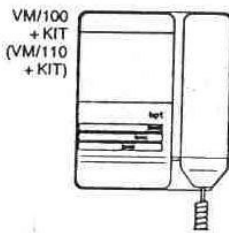

SCHEMA IMP. DI VIDEOCITOFONO

Marca BPT mod SE 5001

SE 5001

IMPIANTO MONOFAMILIARE SEMPLICE.

Nota. Per il collegamento della serratura elettrica vedere a pag. 8.

2° Tipo di collegamento della serratura

STANDARD SINGLE HOUSE INSTALLATION.

Note. The connection of door-lock release solenoid is shown on page 8.

EINFAMILIENHAUS-ANLAGE, EINFACHMONTAGE.

Beachte. Die Verbindung des Türöffners ist auf Seite 8 dargestellt.

INSTALLATION SIMPLE POUR PAVILLON.

Important. Voir à la page 8 les connexions de la gâche électrique.

PER COLLAUDO CON IL TESTER!

MORSETTI CENTRALINA VA/100

- 0Vca fino 150mT [1A ~] 220V 50Hz
- 0Vca fino 100mT [1B ~]
- 0Vca fino 50mT [1]
- 24Vca lampade per ripresa [2]
- 18Vca per luce pulsanti [3]
- 12Vca. per apriporta [4]
- R di carico dentro di monitor - 17,5V d.c. dim. p. esterno [- 5]
- [+ 6]
- Chiamata u.d [7]
- Comune chiamata [8]
- Schermo s. video [9]
- Segnale video [10]
- Audio di monitor [11]
- Audio di p. esterno [12]
- Apriporta [13]
- abilitazione p. esterno [14]
- 10 [+] 12V dal monitor
- 9 [] audio al p. esterno
- 8 [] audio di monitor
- 7 [] chiamata
- 6 [+] 17,5V dim. monitor
- 5 [-]
- 4 [] Segnale video
- 3 []
- 2 [-] 17,5V da VAS/100
- 1 [+]